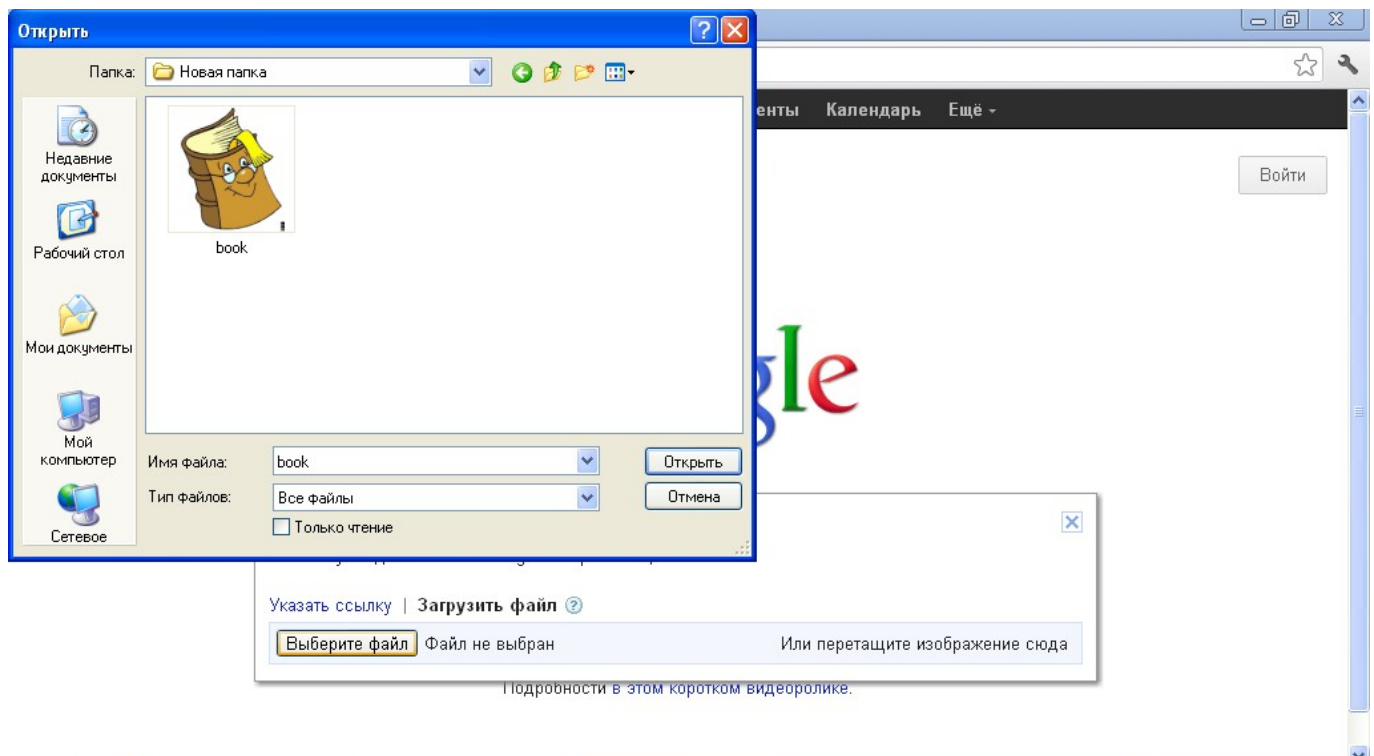

Чтобы найти адрес изображения в Интернете, можно воспользоваться сервисом **Google картинки**: (<http://www.google.ru/imghp?hl=ru&tab=wi>).

Для этого нажмем на изображение фотоаппарата:

Затем нажмем на надпись *Загрузить файл*:

Нажмем на кнопку *Выберите файл* и укажем изображение на нашем компьютере:

Нажимаем на подходящее изображение:

Нажимаем на надпись *В полном размере*:

Сохраняем ссылку:

Стёпкин Игорь Анатольевич,
учитель иностранных языков,
МБОУ «Соболевская средняя школа»